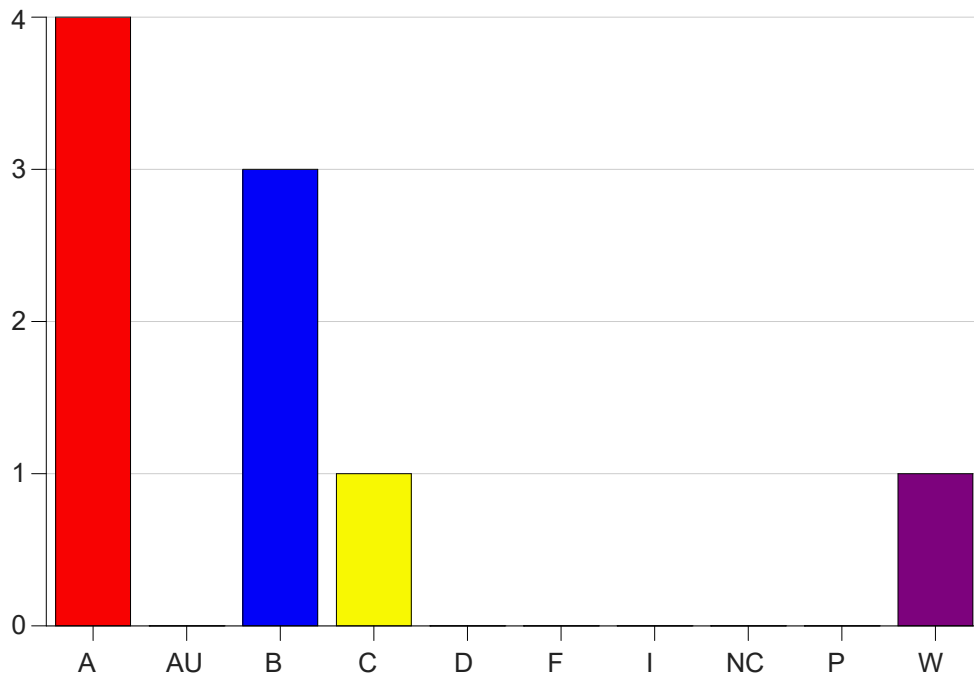

#### Course Work Course Number: PHSC1002

Course Work Count - All		A	AU	B	C	D	F	I	NC	P	W	Total
25	Sorci, G	4	0	3	1	0	0	0	0	0	1	9
<b>Total</b>		<b>4</b>	<b>0</b>	<b>3</b>	<b>1</b>	<b>0</b>	<b>0</b>	<b>0</b>	<b>0</b>	<b>0</b>	<b>1</b>	<b>9</b>